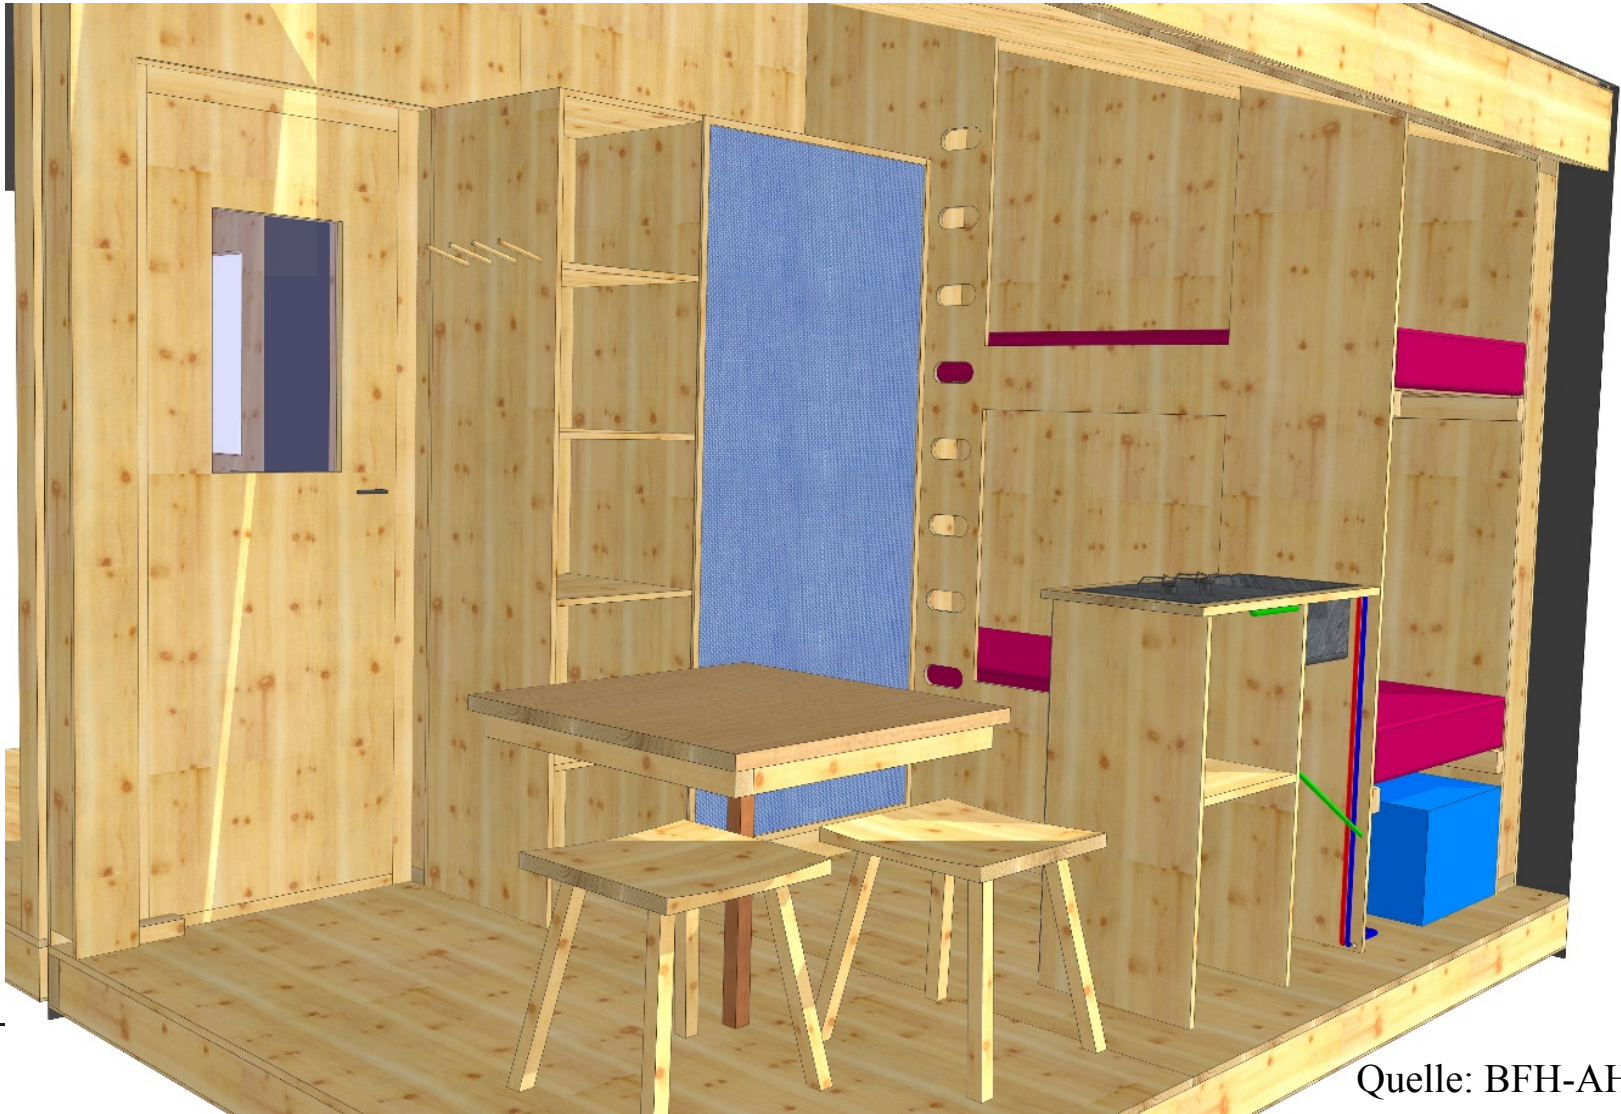

Standardunterkunft «Lana»

Details

Standardunterkunft «Lana»

- Entwicklung in Zusammenarbeit mit der BFH-AHB Biel
 - Sechs Studenten: Projektarbeit und Projektwoche
 - Abgestimmt auf besondere Anforderungen von Schafalpen / Hirtenpersonal
 - Modular kombinier- und erweiterbar, je nach Nutzungsdauer und Anforderungen
 - Mobil oder permanent nutzbar, je nach Bedarf / unterschiedlichem Baumaterial
-

Ansicht Standardunterkunft «Lana»

Kombiniertes Wohn- und Lagermodul

Quelle: BFH-AHB Biel

Ansicht Standardunterkunft «Lana»

Kombiniertes Wohn- und Lagermodul - erweitert

Quelle: BFH-AHB Biel

Grundriss Standardunterkunft «Lana»

Wohnmodul

Innenabmessung 2 x 3 m

Lagermodul

Innenabmessung 2 x 2 m + Vorplatz

Quelle: BFH-AHB Biel

Innenausstattung Wohnmodul

Technische Daten Wohnmodul

Kleiderschrank / Trockenschrank

- Belüftungsschlitze im Boden

Heiz- / Trocknungssystem

Technische Daten Wohnmodul

Spüle-Koch-Kombination

- Gasbasiert

Heizen / Warmwasser

- Gasbasiert
- 10 Liter Wassertank

Technische Daten Wohnmodul