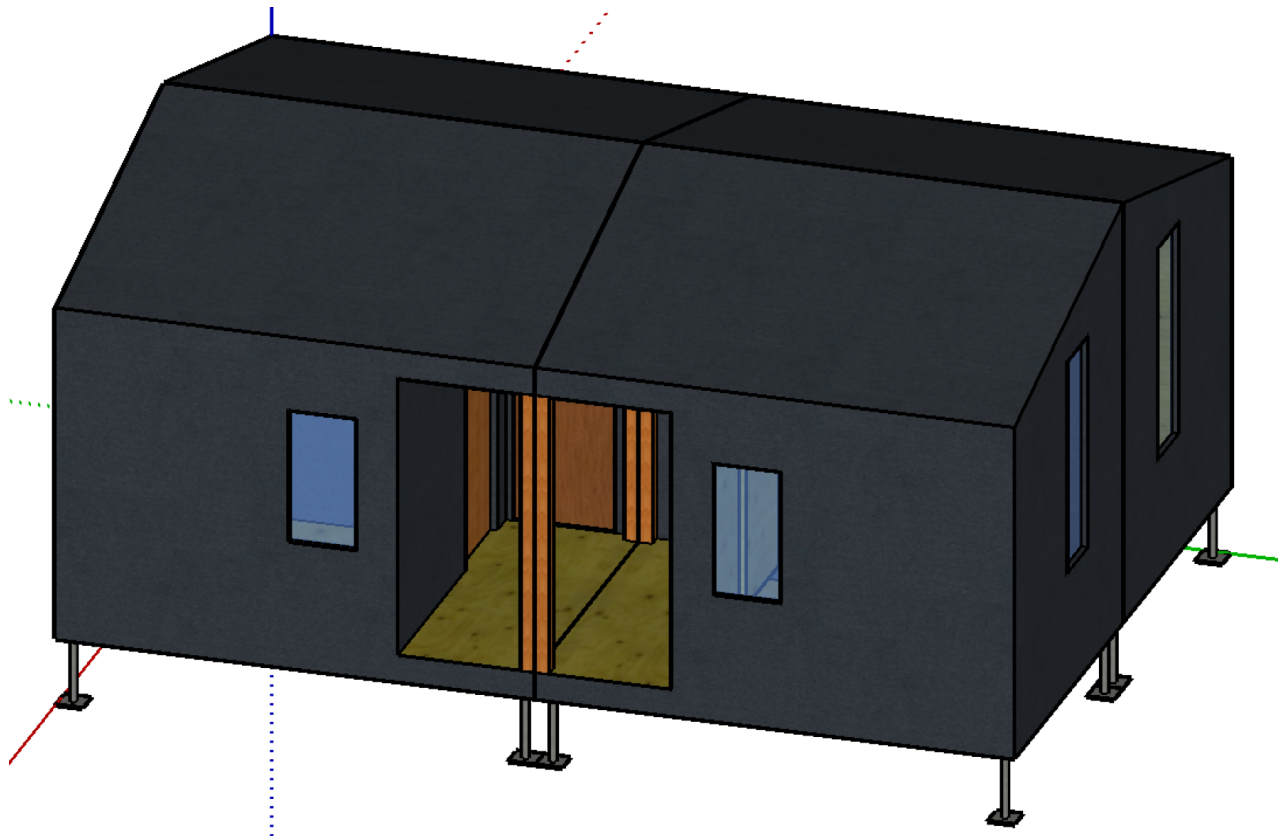

Standardunterkunft «Lana»

Details

Standardunterkunft «Lana»

- Entwicklung in Zusammenarbeit mit der BFH-AHB Biel
 - Sechs Studenten: Projektarbeit und Projektwoche
 - Abgestimmt auf besondere Anforderungen von Schafalpen / Hirtenpersonal
 - Modular kombinier- und erweiterbar, je nach Nutzungsdauer und Anforderungen
 - Mobil oder permanent nutzbar, je nach Bedarf / unterschiedlichem Baumaterial
-

Ansicht Standardunterkunft «Lana»

Kombiniertes Wohn- und Lagermodul

Quelle: BFH-AHB Biel

Ansicht Standardunterkunft «Lana»

Kombiniertes Wohn- und Lagermodul - erweitert

Quelle: BFH-AHB Biel

Grundriss Standardunterkunft «Lana»

Wohnmodul

Innenabmessung 2 x 3 m

Lagermodul

Innenabmessung 2 x 2 m + Vorplatz

Quelle: BFH-AHB Biel

Innenausstattung Wohnmodul

Technische Daten Wohnmodul

Kleiderschrank / Trockenschrank

Wassertank

- 126 Liter

Dachwasserfassung

Wasserpumpe

- 12 Volt

Technische Daten Wohnmodul

Stromversorgung

- Hochleistungspanel 760 Wh / Tag
- 100 Ah Batterie
- Erweiterbar mit 2. Batterie