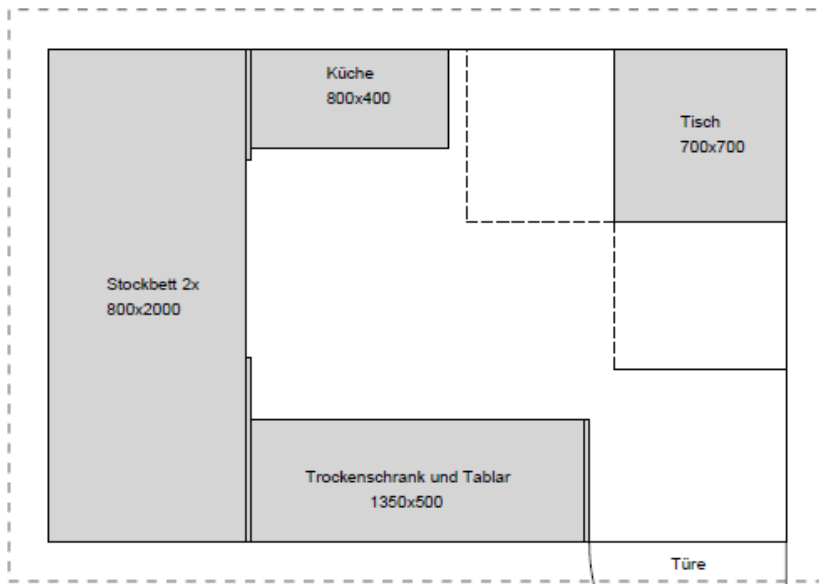

Ansicht Standardunterkunft «Lana»

Kombiniertes Wohn- und Lagermodul

Quelle: BFH-AHB Biel

Ansicht Standardunterkunft «Lana»

Kombiniertes Wohn- und Lagermodul - erweitert

Quelle: BFH-AHB Biel

Grundriss Standardunterkunft «Lana»

Wohnmodul

Innenabmessung 2 x 3 m

Lagermodul

Innenabmessung 2 x 2 m + Vorplatz

Quelle: BFH-AHB Biel

Innenausstattung Wohnmodul

Technische Daten Wohnmodul

Kleiderschrank / Trockenschrank