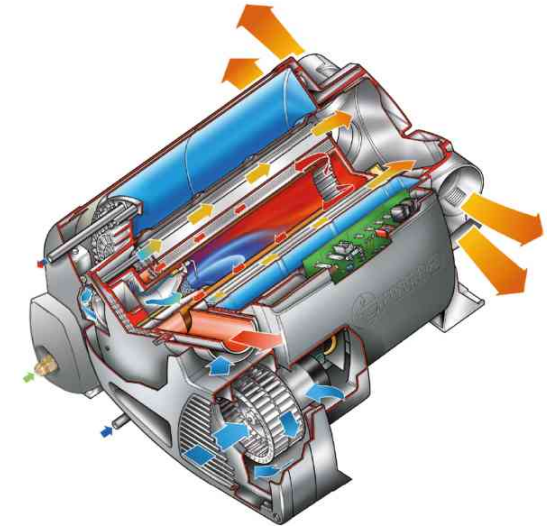

- Belüftungsschlitze im Boden

Heiz- / Trocknungssystem

Technische Daten Wohnmodul

Spüle-Koch-Kombination

- Gasbasiert

Heizen / Warmwasser

- Gasbasiert
- 10 Liter Wassertank

Technische Daten Wohnmodul