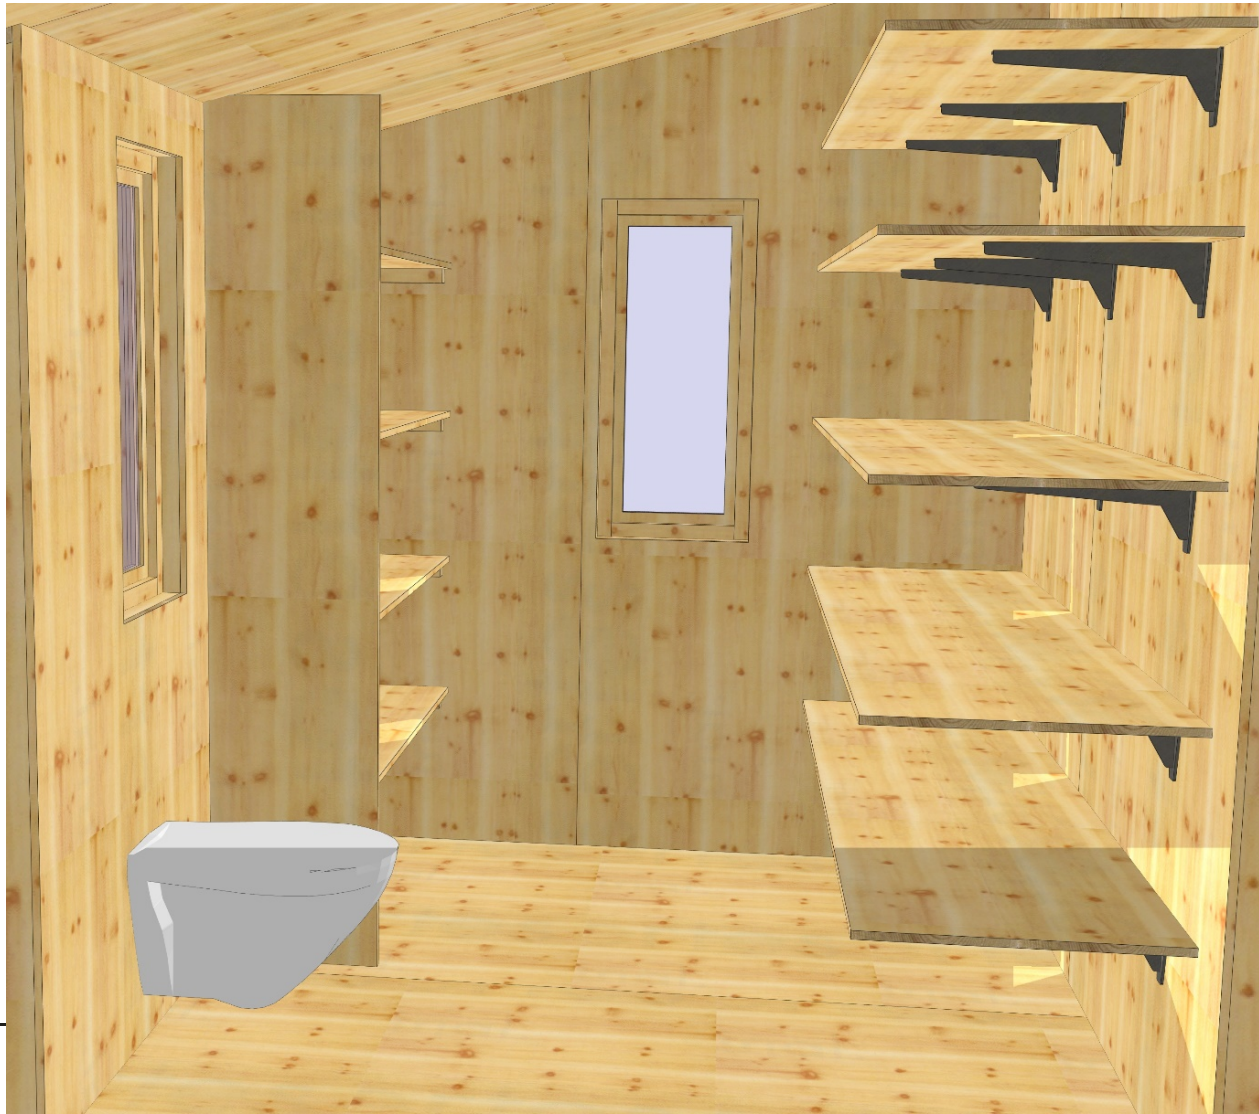

Innenausstattung Lagermodul