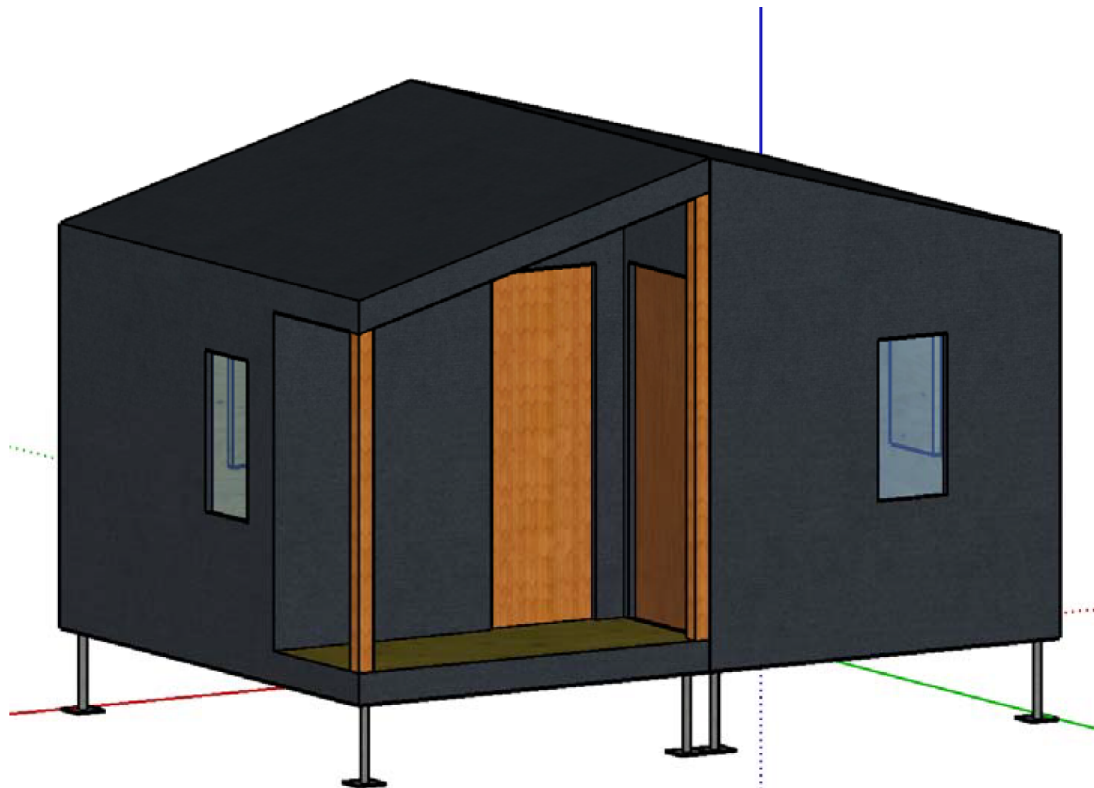

Standardunterkunft «Lana»

Details

Standardunterkunft «Lana»

- Entwicklung in Zusammenarbeit mit der BFH-AHB Biel
 - Sechs Studenten: Projektarbeit und Projektwoche
 - Abgestimmt auf besondere Anforderungen von Schafalpen / Hirtenpersonal
 - Modular kombinier- und erweiterbar, je nach Nutzungsdauer und Anforderungen
 - Mobil oder permanent nutzbar, je nach Bedarf / unterschiedlichem Baumaterial
-

Ansicht Standardunterkunft «Lana»

Kombiniertes Wohn- und Lagermodul

Quelle: BFH-AHB Biel

Ansicht Standardunterkunft «Lana»

Kombiniertes Wohn- und Lagermodul - erweitert

Quelle: BFH-AHB Biel

Grundriss Standardunterkunft «Lana»

Wohnmodul

Innenabmessung 2 x 3 m

Lagermodul

Innenabmessung 2 x 2 m + Vorplatz

Quelle: BFH-AHB Biel

Innenausstattung Wohnmodul

Technische Daten Wohnmodul

Kleiderschrank / Trockenschrank