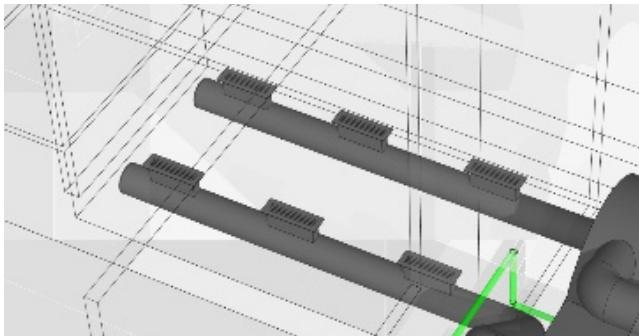

Technische Daten Wohnmodul

Kleiderschrank / Trockenschrank

- Belüftungsschlitze im Boden

Heiz- / Trocknungssystem