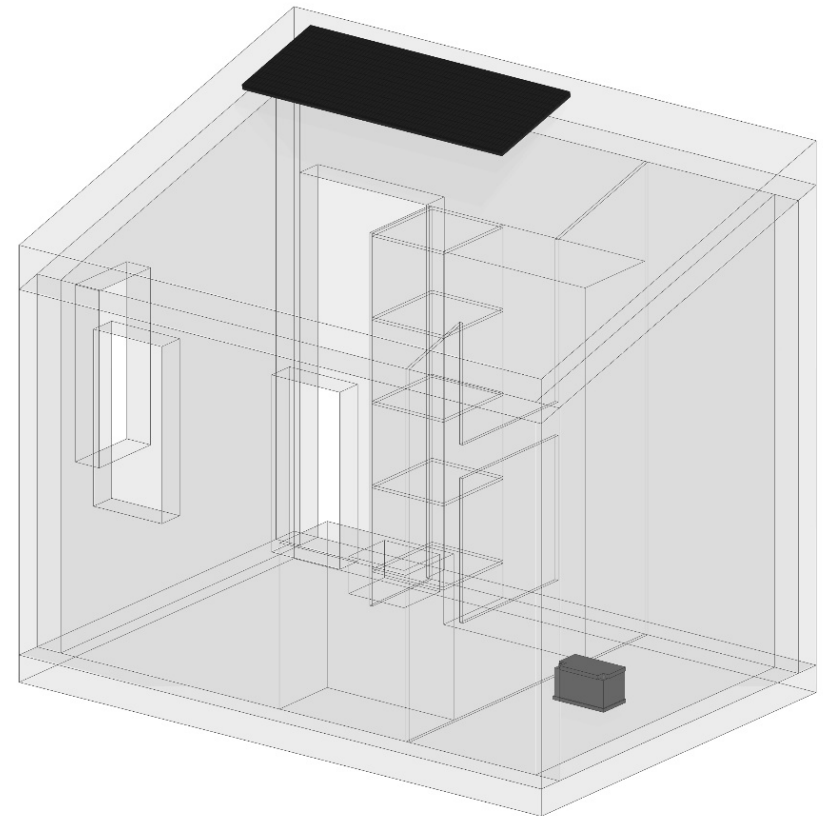

Technische Daten Wohnmodul

Stromversorgung

- Hochleistungspanel 760 Wh / Tag
- 100 Ah Batterie
- Erweiterbar mit 2. Batterie