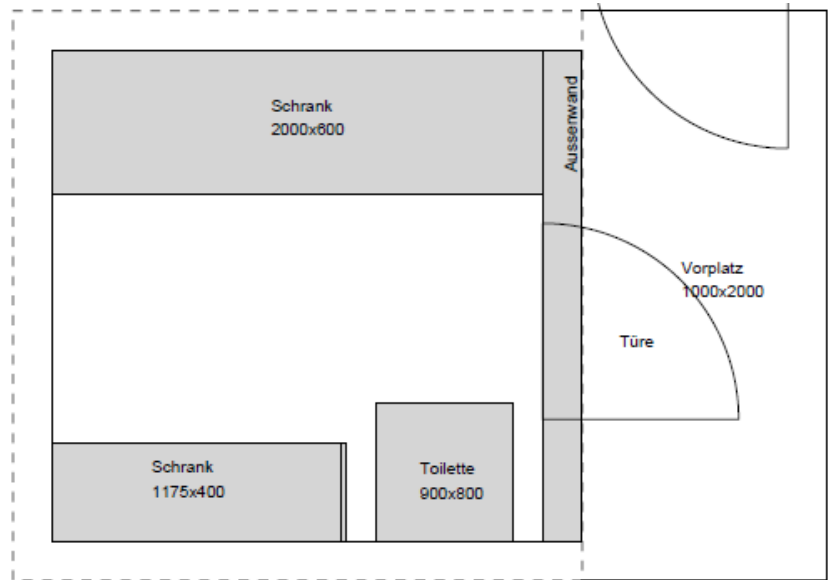

Standardunterkunft «Lana»

Details

Standardunterkunft «Lana»

- Entwicklung in Zusammenarbeit mit der BFH-AHB Biel
 - Sechs Studenten: Projektarbeit und Projektwoche
 - Abgestimmt auf besondere Anforderungen von Schafalpen / Hirtenpersonal
 - Modular kombinier- und erweiterbar, je nach Nutzungsdauer und Anforderungen
 - Mobil oder permanent nutzbar, je nach Bedarf / unterschiedlichem Baumaterial
-

Ansicht Standardunterkunft «Lana»

Kombiniertes Wohn- und Lagermodul

Quelle: BFH-AHB Biel

Ansicht Standardunterkunft «Lana»

Kombiniertes Wohn- und Lagermodul - erweitert

Quelle: BFH-AHB Biel

Grundriss Standardunterkunft «Lana»

Wohnmodul

Innenabmessung 2 x 3 m

Lagermodul

Innenabmessung 2 x 2 m + Vorplatz

Quelle: BFH-AHB Biel

Innenausstattung Wohnmodul

Technische Daten Wohnmodul

Kleiderschrank / Trockenschrank

- Belüftungsschlitze im Boden

Heiz- / Trocknungssystem

Technische Daten Wohnmodul

Spüle-Koch-Kombination

- Gasbasiert

Heizen / Warmwasser

- Gasbasiert
- 10 Liter Wassertank

Technische Daten Wohnmodul