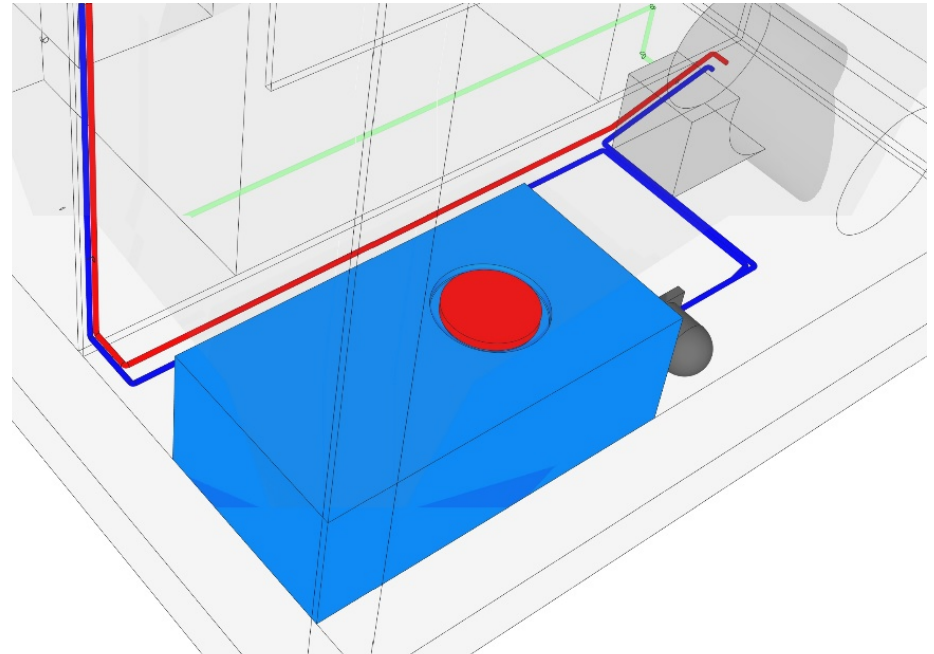

Technische Daten Wohnmodul

Wassertank

- 126 Liter

Dachwasserfassung